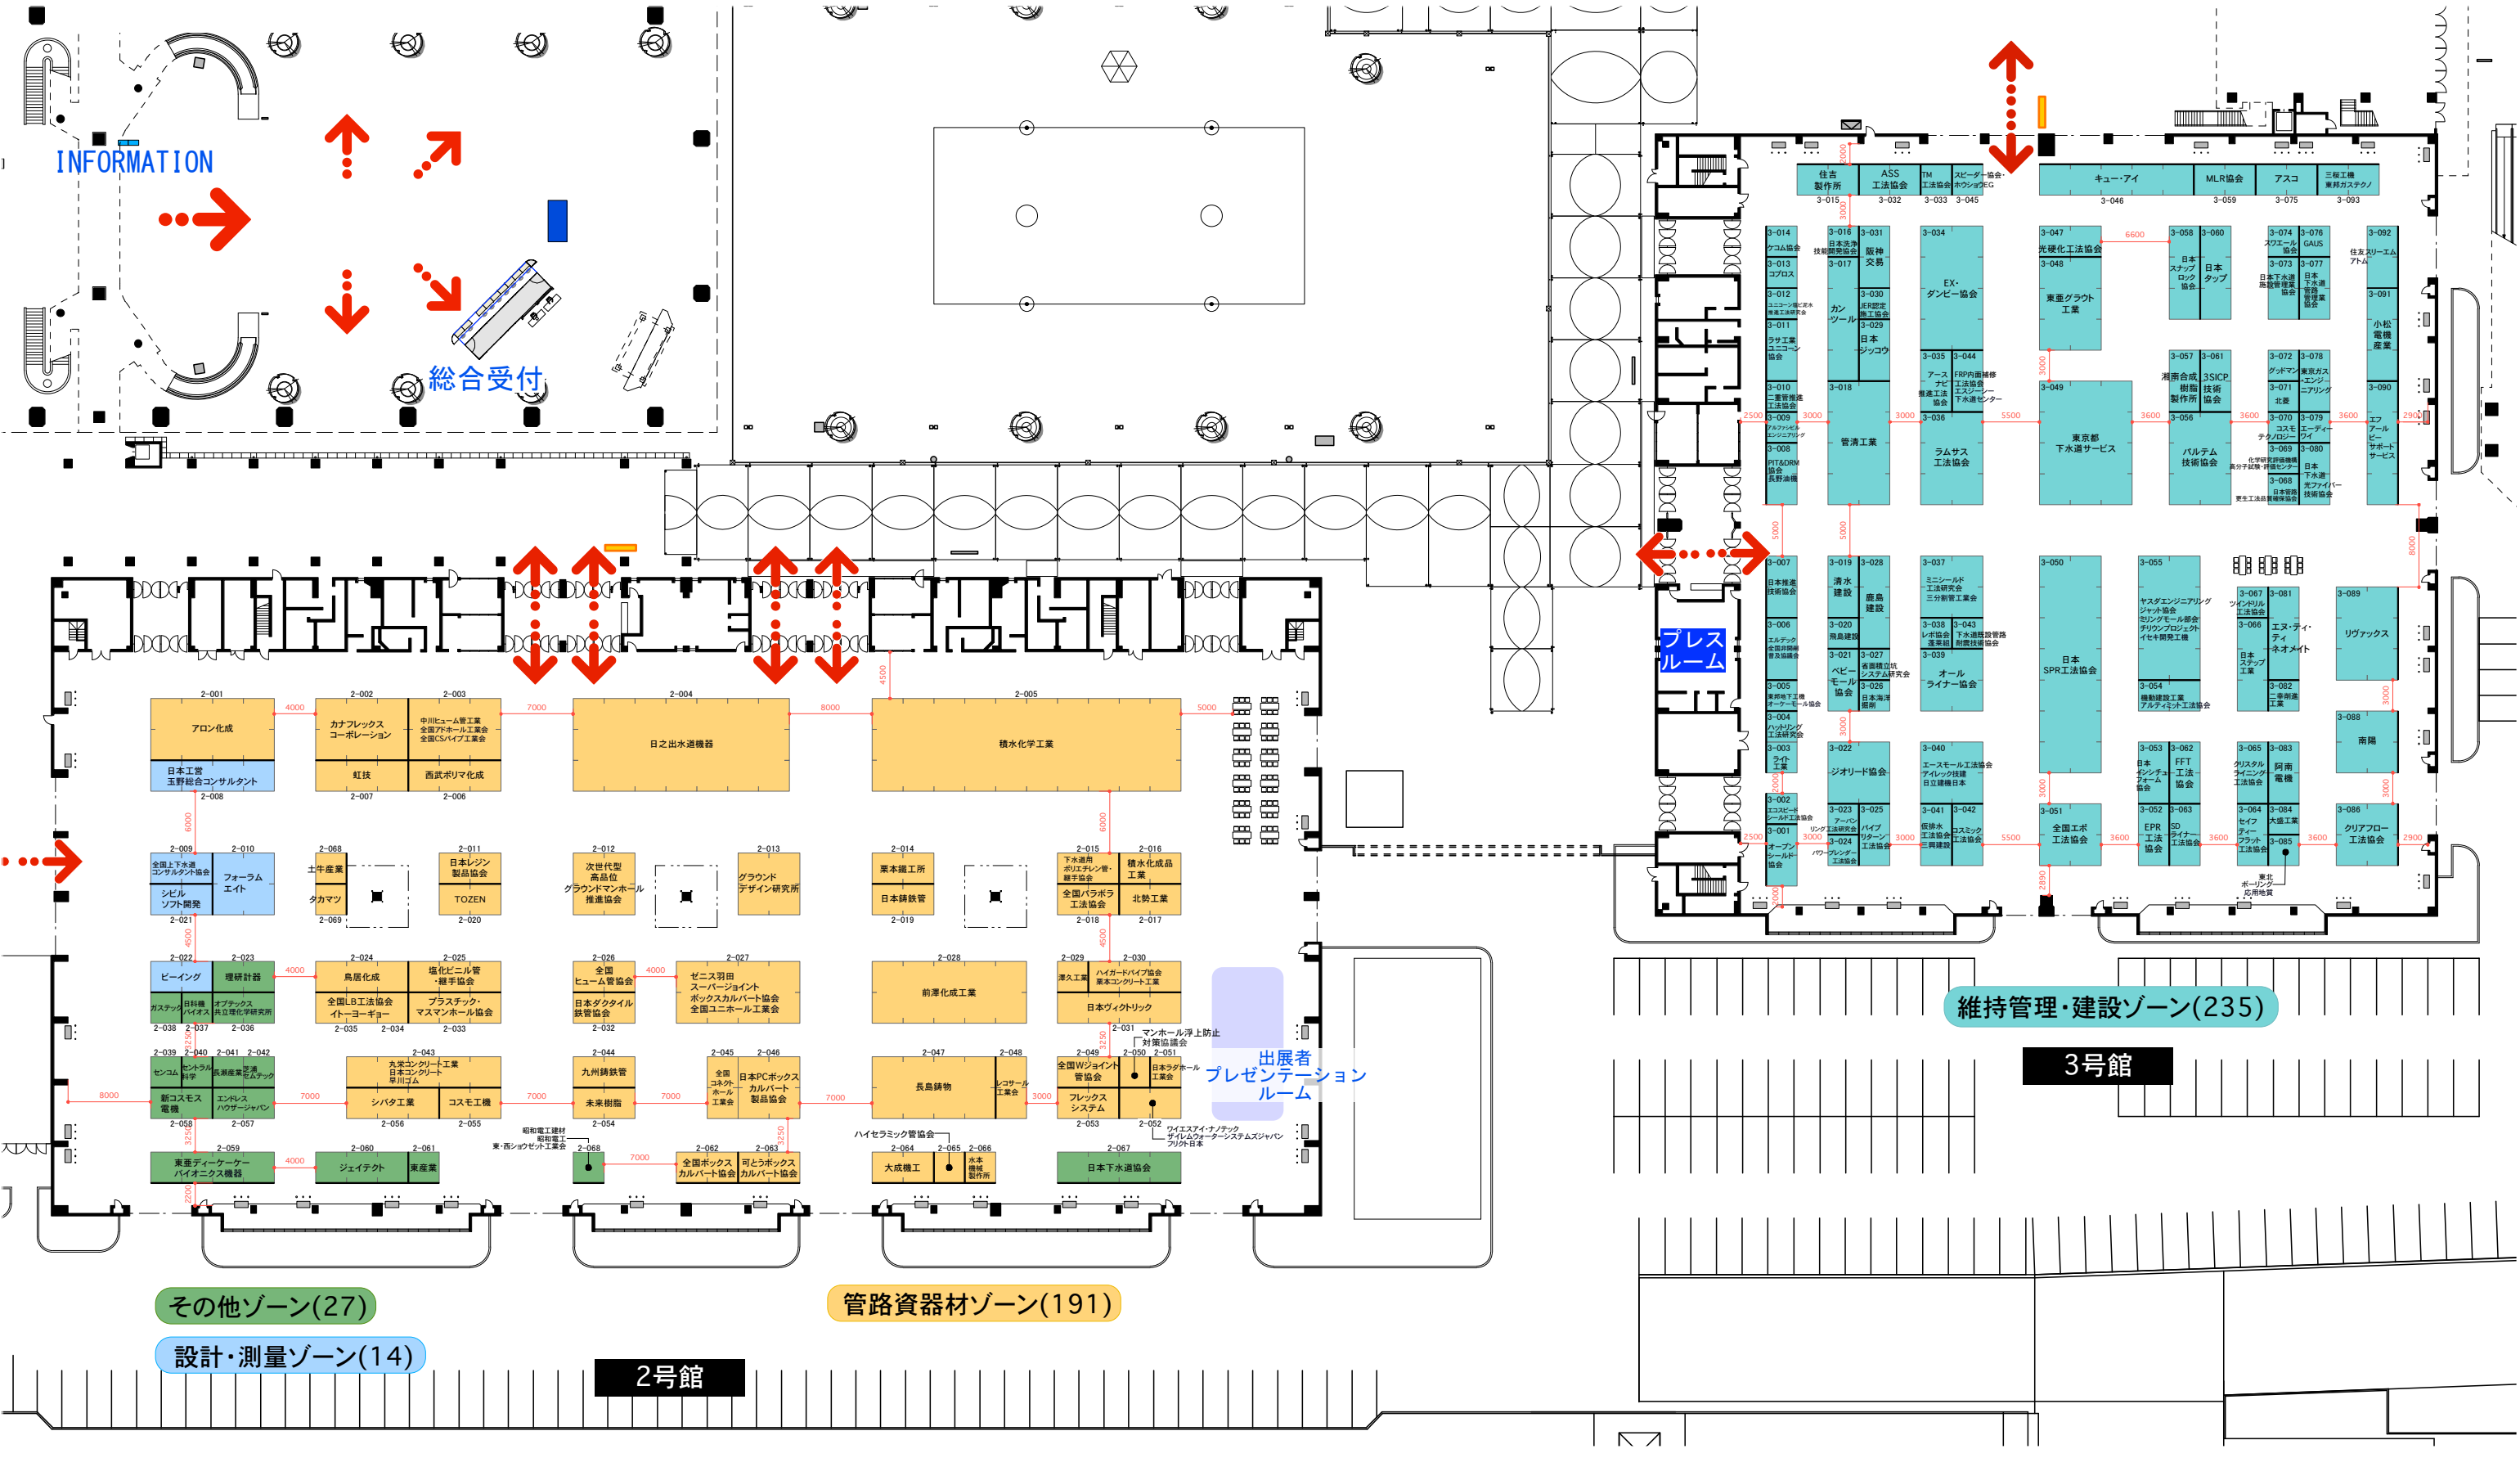

# 下水道展'14大阪

インテックス大阪 会期: 2014年 7月22日 ~ 7月25日

## 総小間数: 1041小間

2014年5月23日現在

この図面は2014年5月23日現在のものです。今後、出展状況などにより、変更となる場合がございます。あらかじめご了承ください。

# 下水道展'14大阪

インテックス大阪 会期: 2014年 7月22日~ 7月25日  
2014年5月23日現在

この図面は2014年5月23日現在のものです。  
今後、出展状況などにより、変更となる場合がございます。あらかじめご了承ください。

# 下水道展'14大阪

インテックス大阪 会期: 2014年 7月22日～ 7月25日  
2014年5月23日現在

この図面は2014年5月23日現在のものです。  
今後、出展状況などにより、変更となる場合がございます。あらかじめご了承ください。

この図面は2014年5月23日現在のものです。  
今後、出展状況などにより、変更となる場合がございます。あらかじめご了承ください。