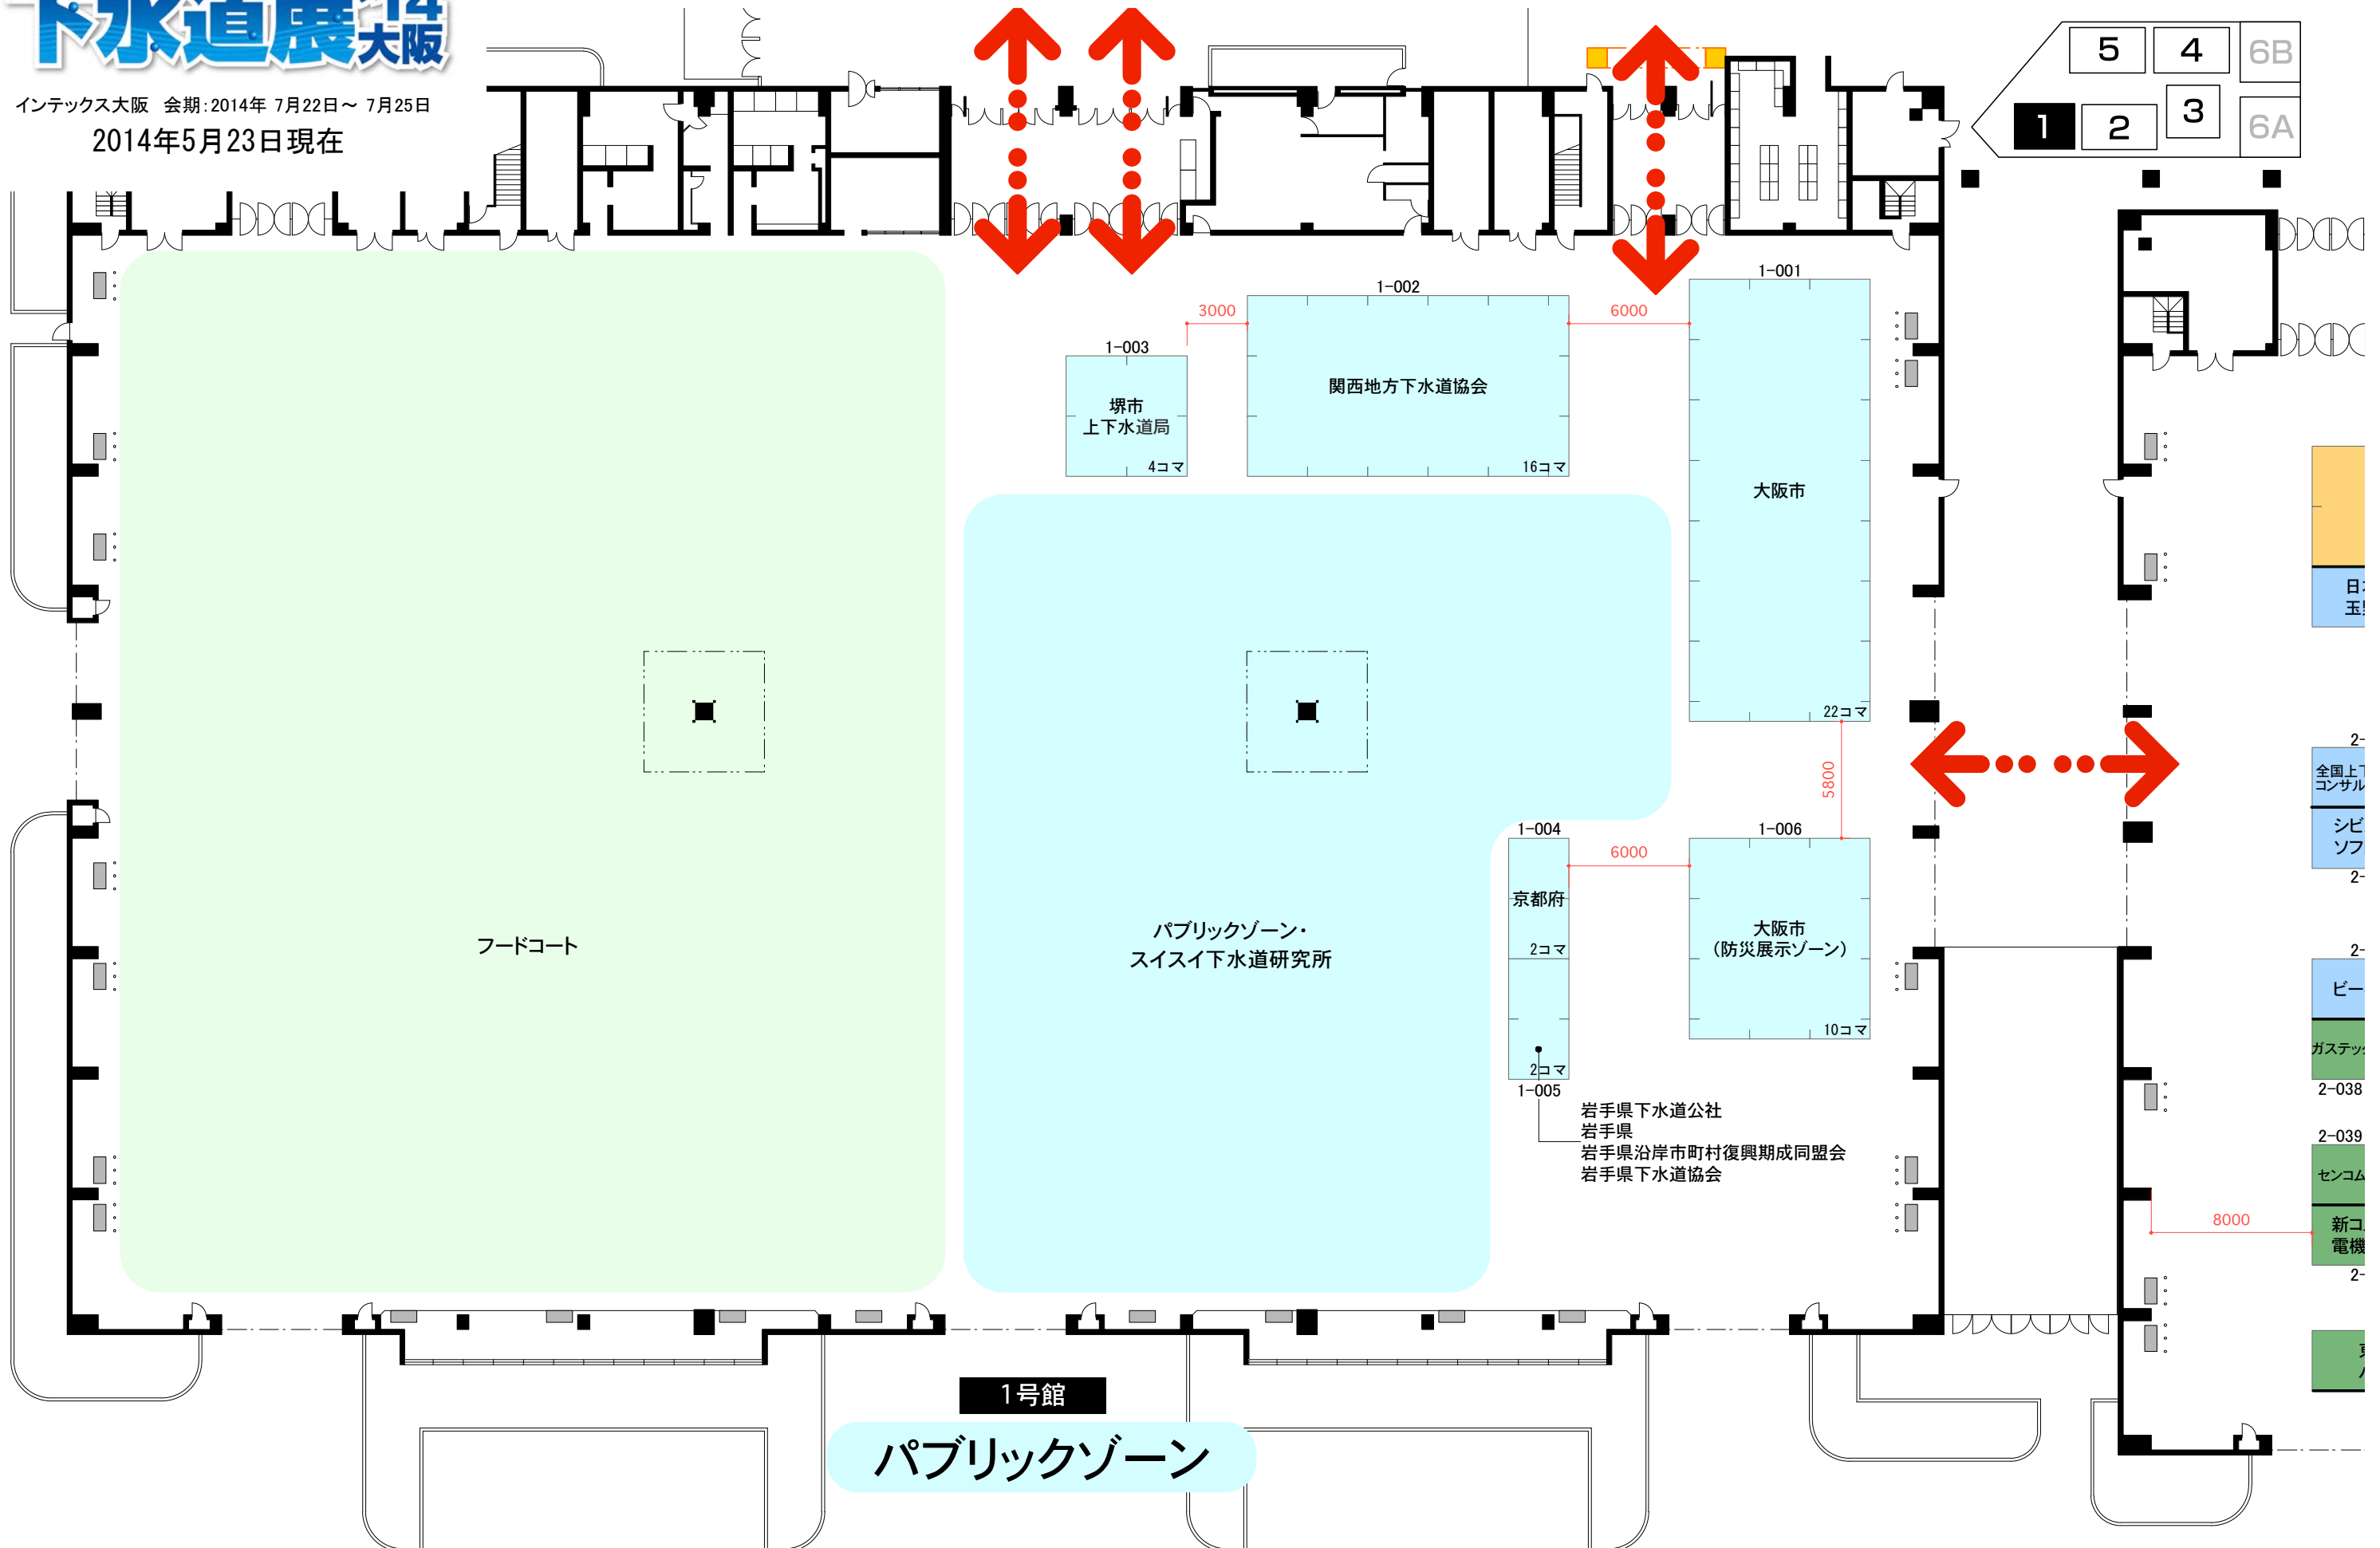

# 下水道展'14大阪

インテックス大阪 会期: 2014年 7月22日 ~ 7月25日

## 総小間数: 1041小間

2014年5月23日現在

この図面は2014年5月23日現在のものです。今後、出展状況などにより、変更となる場合がございます。あらかじめご了承ください。

# 下水道展'14大阪

インテックス大阪 会期: 2014年 7月22日~ 7月25日  
2014年5月23日現在

この図面は2014年5月23日現在のものです。  
今後、出展状況などにより、変更となる場合がございます。あらかじめご了承ください。

# 下水道展'14大阪

インテックス大阪 会期: 2014年 7月22日～ 7月25日  
2014年5月23日現在

この図面は2014年5月23日現在のものです。  
今後、出展状況などにより、変更となる場合がございます。あらかじめご了承ください。

この図面は2014年5月23日現在のものです。  
今後、出展状況などにより、変更となる場合がございます。あらかじめご了承ください。