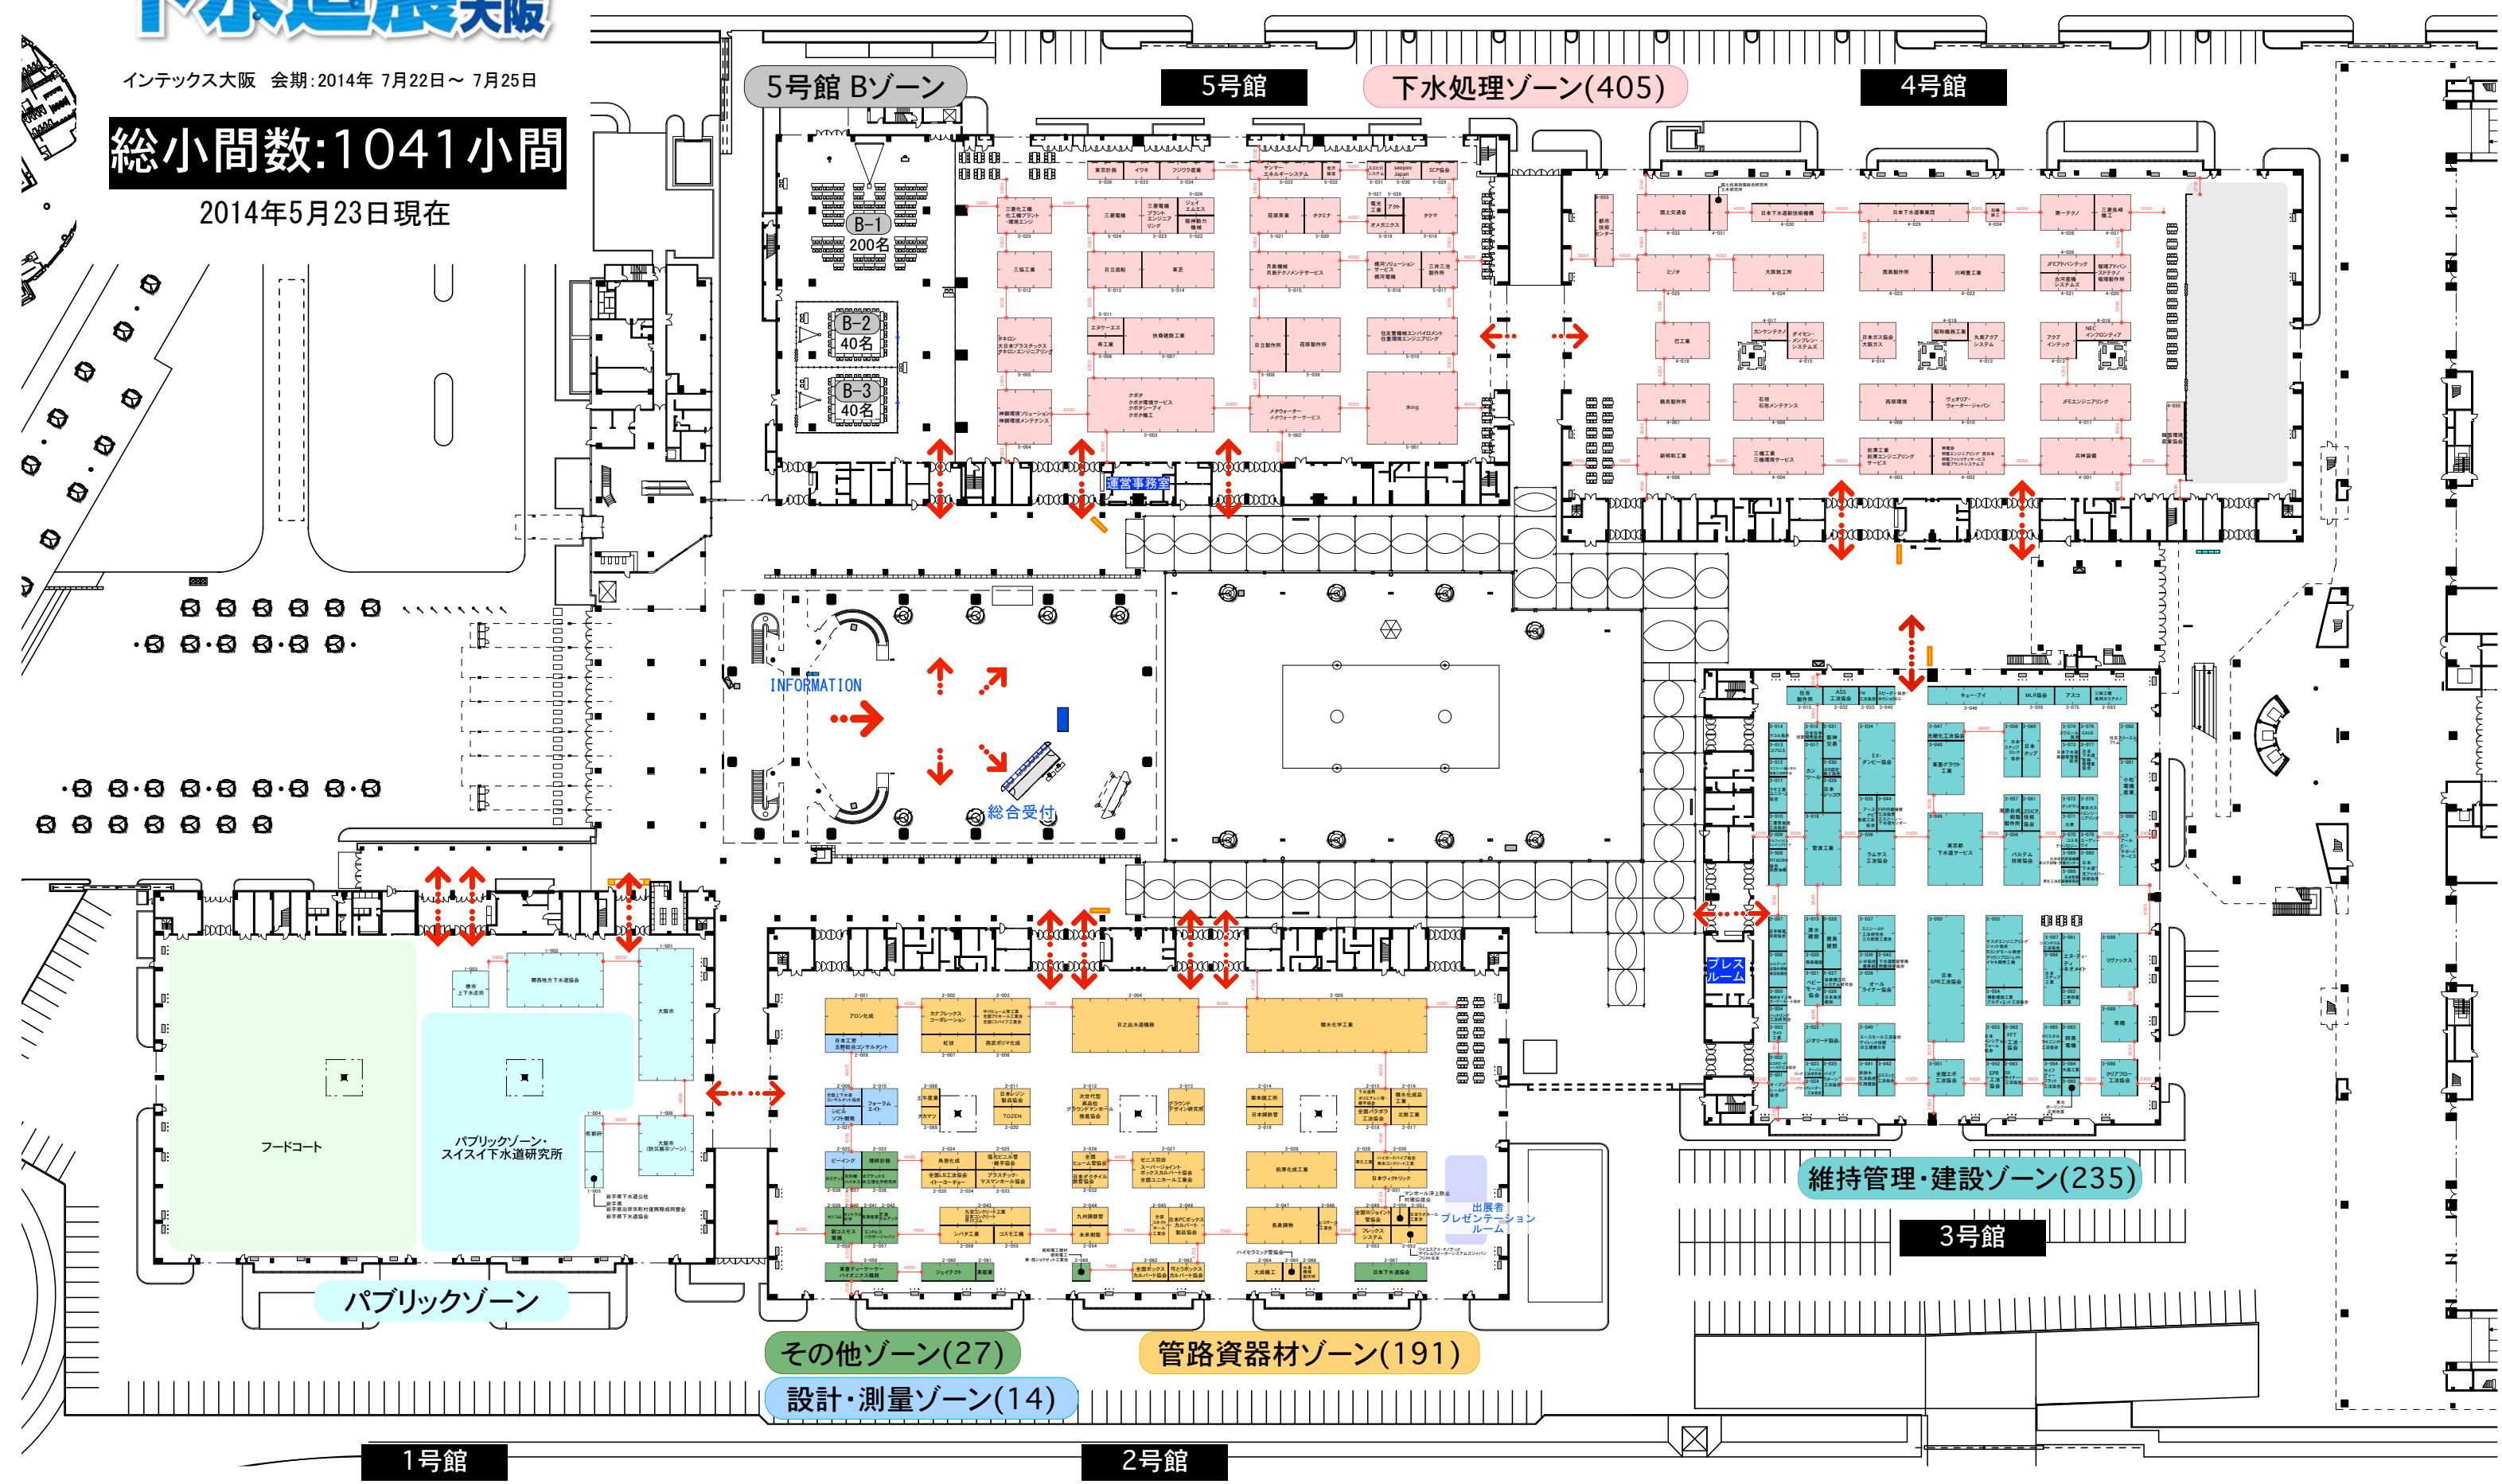

# 下水道展'14大阪

インテックス大阪 会期: 2014年 7月22日 ~ 7月25日

## 総小間数: 1041小間

2014年5月23日現在

この図面は2014年5月23日現在のものです。今後、出展状況などにより、変更となる場合がございます。あらかじめご了承ください。

# 下水道展'14大阪

インテックス大阪 会期: 2014年 7月22日~ 7月25日  
2014年5月23日現在

この図面は2014年5月23日現在のものです。  
今後、出展状況などにより、変更となる場合がございます。あらかじめご了承ください。

# 下水道展'14大阪

インテックス大阪 会期: 2014年 7月22日～ 7月25日  
2014年5月23日現在

この図面は2014年5月23日現在のものです。  
今後、出展状況などにより、変更となる場合がございます。あらかじめご了承ください。

この図面は2014年5月23日現在のものです。  
今後、出展状況などにより、変更となる場合がございます。あらかじめご了承ください。